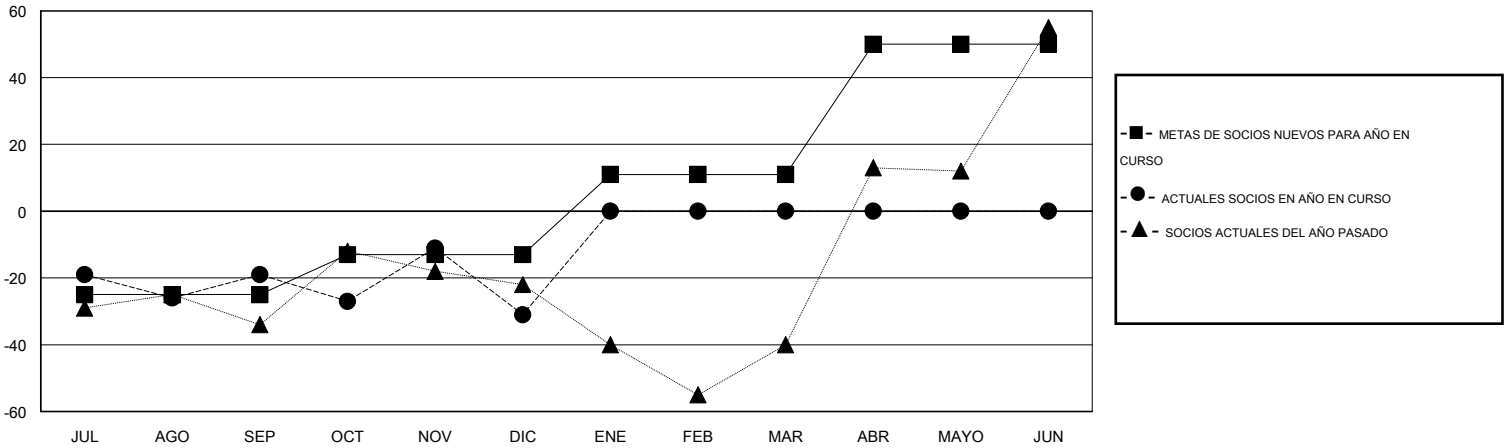

MONTHLY MEMBERSHIP PROGRESS REPORT

District S 2

Results as of: 12/31/2016

GMT: Pedro Marrello

UBICACIÓN BOLIVIA

GMT DE AE 3

Clubes					socios				
RESULTADOS DE 2016-2017					RESULTADOS DE 2016-2017				
TRIMESTRE	META DE CLUBES NUEVOS	NUEVOS CLUBES	CLUBES DADOS DE BAJA	GANANCIA/PÉRDIDA NETA	TRIMESTRE	META DE SOCIOS NUEVOS	SOCIOS FUNDADORES Y NUEVOS SOCIOS AÑADIDOS	SOCIOS DADOS DE BAJA	GANANCIA/PÉRDIDA NETA
JUL/AGO/SEP	0	0	0	0	JUL/AGO/SEP	-25	50	69	-19
OCT/NOV/DIC	0	0	0	0	OCT/NOV/DIC	12	29	41	-12
ENE/FEB/MAR	1	0	0	0	ENE/FEB/MAR	24	0	0	0
ABR/MAYO/JUN	0	0	0	0	ABR/MAYO/JUN	39	0	0	0

METAS Y CIFRA ACUMULATIVA DE CLUBES NUEVOS

METAS Y CIFRA ACUMULATIVA DE SOCIOS

CLUBES DADOS DE BAJA: 0	19 CLUBS OF 42 AÑADIERON 1 O MÁS SOCIOS NUEVOS	<u>DISTRIBUCIÓN POR SEXO</u>
		MASCULINO 521 (57.25%)
		FEMENINO 389 (42.75%)
<u>SOCIOS DADOS DE BAJA</u>	CLIC AQUÍ PARA DATOS DE SALUD DE CLUB	SOCIOS EN UNIDAD FAMILIAR 235
FALLECIDOS 1		CABEZA DE FAMILIA 99
CLUB CANCELADO 0		NO ES CABEZA DE FAMILIA 136
OTRO 109		
TOTAL 110		